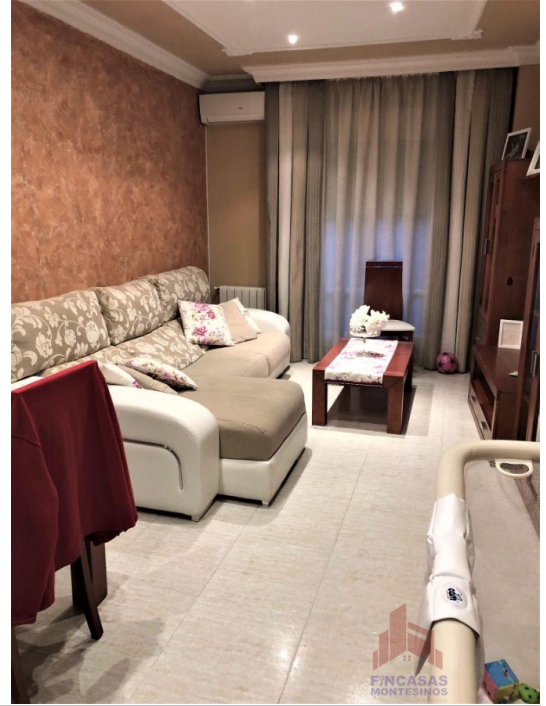

Referencia: 277-C11

Tipo Inmueble: Plantabaja

Operación: Venta

Precio: 114.000 €

Estado: Buen estado

Dirección del inmueble:
Puerta: Planta: 0

Población: Don Benito

Provincia: Badajoz

Datos adicionales:

 PLANTA BAJA EN DON BENITO.(BADAJOZ).
 COCINA, SALÓN, 2 BAÑOS, PATIO COMUNITARIO.
 PLAZA GARAJE.
 ZONAS VERDES CON PARQUES Y PISTAS DE FUTBOL Y BALONCESTO.