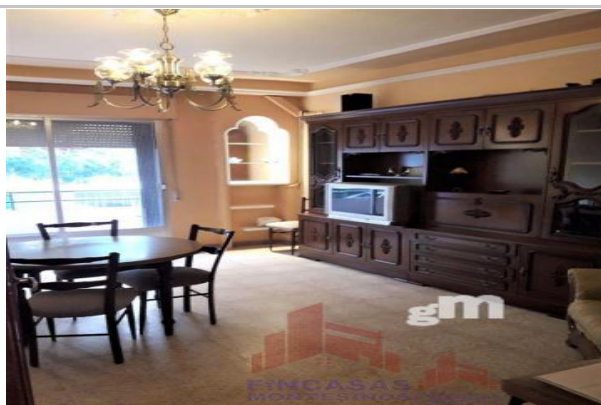

Referencia: 347-C40

Tipo Inmueble: Piso

Operación: Venta

Precio: 58.000 €

Estado: Buen estado

Dirección:

Nº: DPlanta: 1

Población: Don Benito

suelo de:
aire acondicionado:
agua caliente:
combustible:
Orientación:
Antigüedad:
Exterior/Interior:
gastos de comunidad/mes: 0

Descripción:

PISO EN DON BENITO. (BADAJOZ).

90m2 distribuidos en 3 dormitorios, 1 baño, cocina con despensa, salón, terraza exterior.