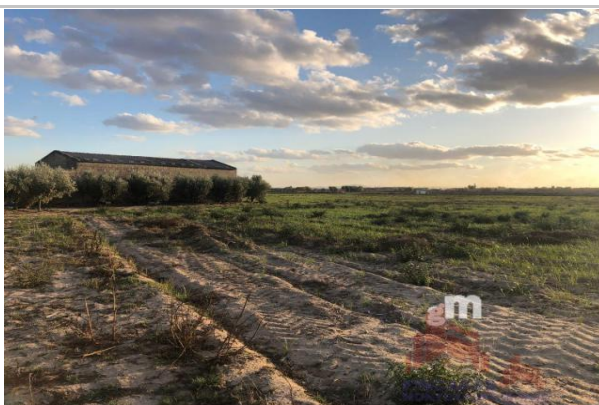

Referencia: **298-D1**  
 Tipo inmueble: Terreno  
 Operación: Venta  
 Precio: **246.000 €**  
 Estado:

Población: Medellín  
 Provincia: Badajoz  
 Cod. postal: 6411  
 Zona: Medellín-Mengabril

ESCALA DE LA CALIFICACIÓN ENERGÉTICA	Consumo de energía kWh/m <sup>2</sup> año	Emisiones kgCO <sub>2</sub> /m <sup>2</sup> año
<b>A</b> más eficiente		
<b>B</b>		
<b>C</b>		
<b>D</b>		
<b>E</b>		
<b>F</b>		
<b>G</b> menos eficiente		

**M<sup>2</sup> construidos:** 53000

**Descripción:**

FINCA REGADÍO EN MEDELLÍN. (BADAJOZ).  
 5,3 HECTÁREAS.  
 CON POZO Y SECADERO.