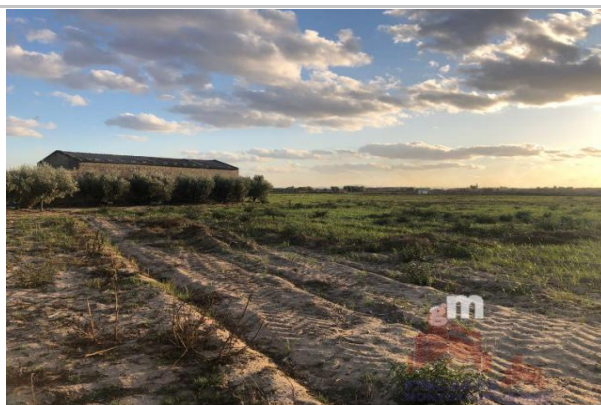

Referencia: **298-D1**
 Tipo inmueble: Terreno
 Operación: Venta
 Precio: **246.000 €**
 Estado:

Población: Medellín
 Provincia: Badajoz
 Cod. postal: 06411
 Zona: Medellín-Mengabril

ESCALA DE LA CALIFICACIÓN ENERGÉTICA	Consumo de energía kWh/m ² año	Emisiones kgCO ₂ /m ² año
A más eficiente		
B		
C		
D		
E		
F		
G menos eficiente		

M² construidos: 53000

Descripción:

FINCA REGADÍO EN MEDELLÍN. (BADAJOZ).
 5,3 HECTÁREAS.
 CON POZO Y SECADERO.