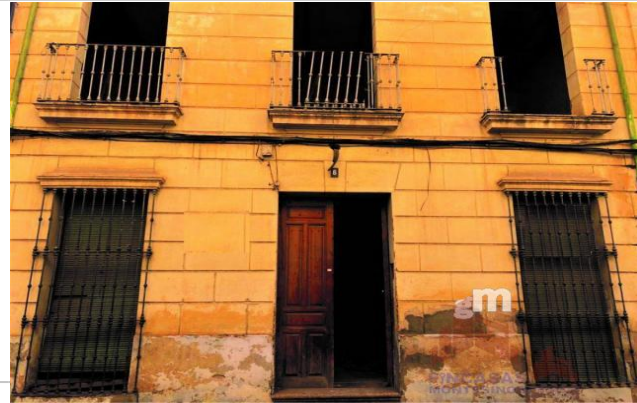

Referencia:	366-C45
Tipo inmueble:	Casa
Operación:	Venta
Precio:	160.000 €
Estado:	Semi reformado

Población:	Don Benito
Provincia:	Badajoz
Cod. postal:	06400
Zona:	CENTRICA

ESCALA DE LA CALIFICACIÓN ENERGÉTICA	Consumo de energía kWh/m ² año	Emisiones kgCO ₂ /m ² año
A más eficiente		
B		
C		
D		
E		
F		
G menos eficiente		

En trámite

M² construidos: 113

Descripción:

CASA EN OBRAS DON BENITO. (BADAJOZ).

(1º PLANTA TERMINADA)