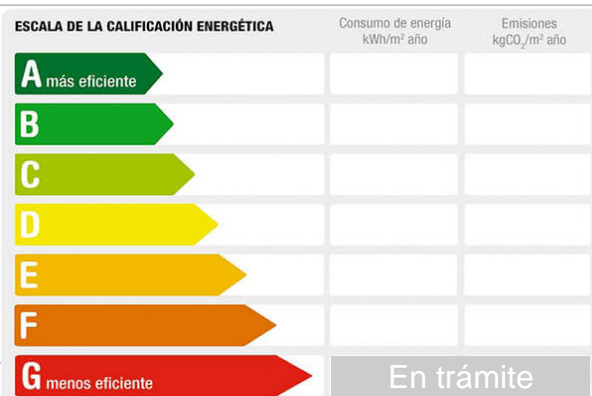

Referencia: **366-C45**
Tipo inmueble: Casa
Operación: Venta
Precio: **160.000 €**
Estado: Semi reformado

Población: Don Benito
Provincia: Badajoz
Cod. postal: 06400
Zona: CENTRICA

M² construidos: 113

Descripción: