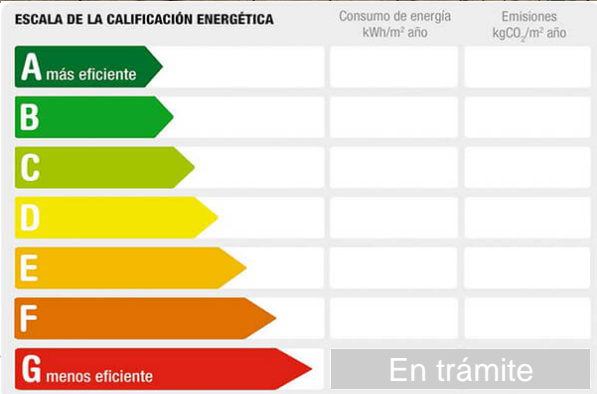

Referencia: **466-G14**
Tipo inmueble: Terreno
Operación: Venta
Precio: **26.000 €**
Estado:

Población: Don Benito
Provincia: Badajoz
Cod. postal: 06400
Zona: Carret- Don Benito - La Haba

M² construidos: 1200