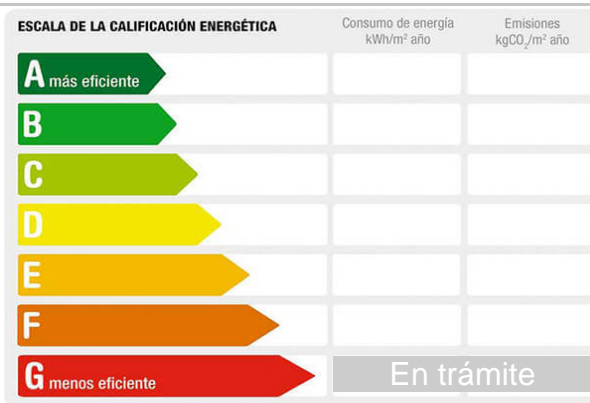

Referencia: **541-A110**
 Tipo inmueble: Chalet
 Operación: Venta
 Precio: **185.000 €**
 Estado: Nuevo

Población: Don Benito
 Provincia: Badajoz
 Cod. postal: 06400
 Zona: Buena zona

Dormitorios: 4 **Baños:** 2