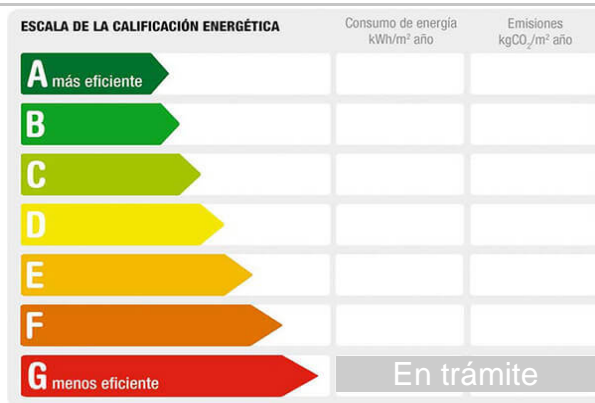

Referencia: **562-A129**  
 Tipo inmueble: Casa  
 Operación: Venta  
 Precio: **Consultar**  
 Estado: Buen estado

Población: Medellín  
 Provincia: Badajoz  
 Cod. postal: 06410  
 Zona: Buena Zona

**M<sup>2</sup> construidos:** 200      **Dormitorios:** 4      **Baños:** 1

**Descripción:**

Vivienda en buena zona de Medellín, a dos calles, 200 m2 de superficie gráfica  
 4 dormitorios, salón, cocina, baño,  
 Precio consultar