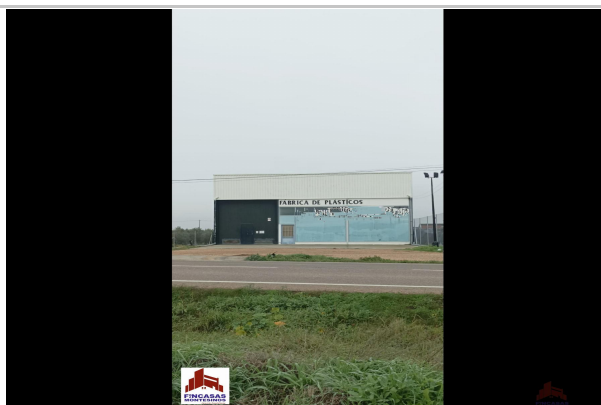

Referencia: **563-A130**  
 Tipo inmueble: Finca rústica  
 Operación: Venta  
 Precio: **Consultar**  
 Estado: Buen estado

Población: Medellín  
 Provincia: Badajoz  
 Cod. postal: 06410  
 Zona: En línea de carretera a 150 metros de Mengabril

**M<sup>2</sup> construidos:** 2200      **Baños:** 1

**Descripción:**

Parcela con 2200 metros cuadrados , zona de Medellín (Badajoz), en línea de carretera a 150 metros de Mengabril. Nave 600m, cuenta una casita detrás. Agua potable. Pozo. Luz.