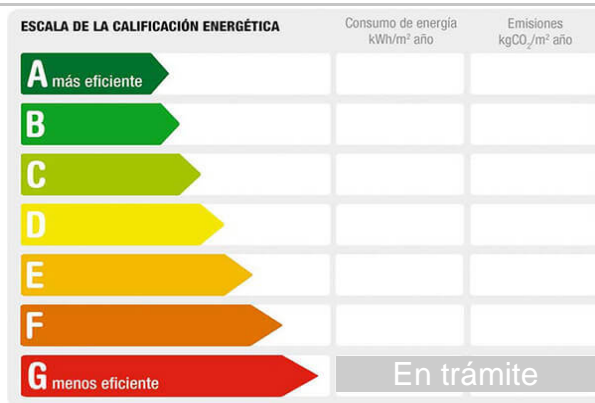

Referencia: **572-A139**
 Tipo inmueble: Piso
 Operación: Venta
 Precio: **90.000 €**
 Estado: Buen estado

Población: Don Benito
 Provincia: Badajoz
 Cod. postal: 06400
 Zona: Céntrica avenida

M² construidos: 72 **Dormitorios:** 2 **Baños:** 1